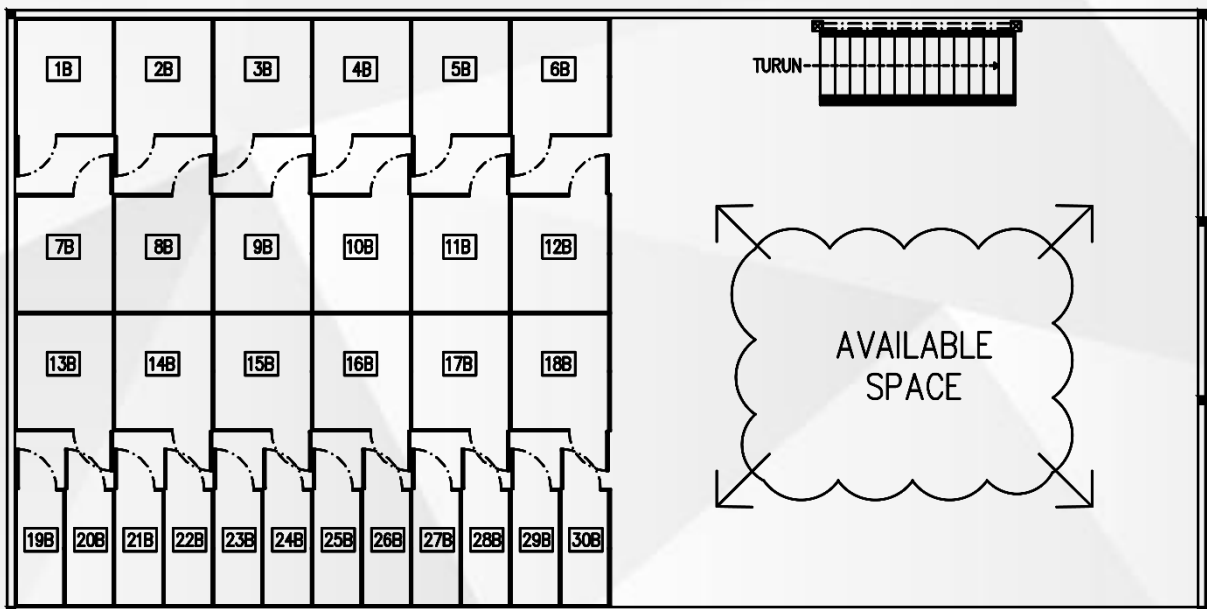

### Terms and conditions:

- Harga belum termasuk ppn 10%
- Biaya ganti rugi maksimum Rp 5.000.000
- Hari minggu dikenakan biaya tambahan 50%

1-4A & 7-11A (4x5,2m)

5A (4x2,5m)

6A (3,5x5,2m)

1-6B (2x2,4m)

7-18B (2x2,3m)

19-30B (1x2,4m)